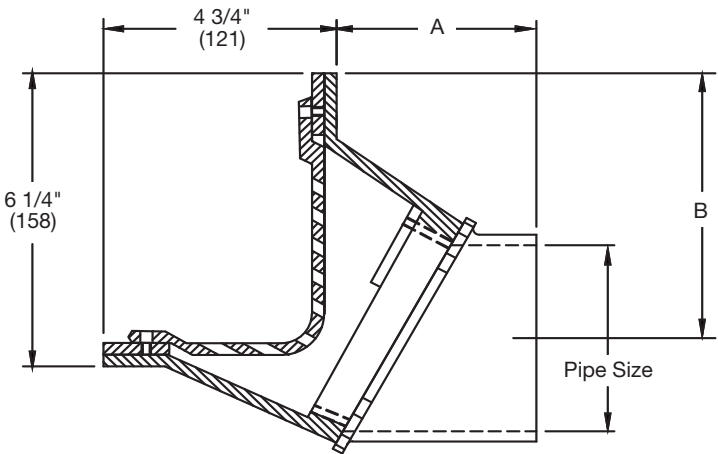

Watts RD-290 epoxy coated cast iron scupper drain with flashing clamp, secured flat grate, and no hub (standard) outlet.

Pipe Sizing		
Suffix	Description	
2	2"(51) Pipe Size	<input type="checkbox"/>
3	3"(76) Pipe Size	<input type="checkbox"/>
4	4"(102) Pipe Size	<input type="checkbox"/>
6	6"(152) Pipe Size	<input type="checkbox"/>

Free Area
Sq. In.
15

Pipe Size	No Hub		Threaded	
	A	B	A	B
2"(51)	5 1/8"(130)	6 1/2"(165)	2 3/4"(70)	6"(152)
3"(76)	4 1/2"(114)	5 3/4"(146)	2 3/4"(70)	5 3/8"(137)
4"(102)	4"(102)	5 1/8"(130)	2 3/4"(70)	4 7/8"(124)
6"(152)	3 1/2"(90)	4 13/16"(122)	N/A	N/A